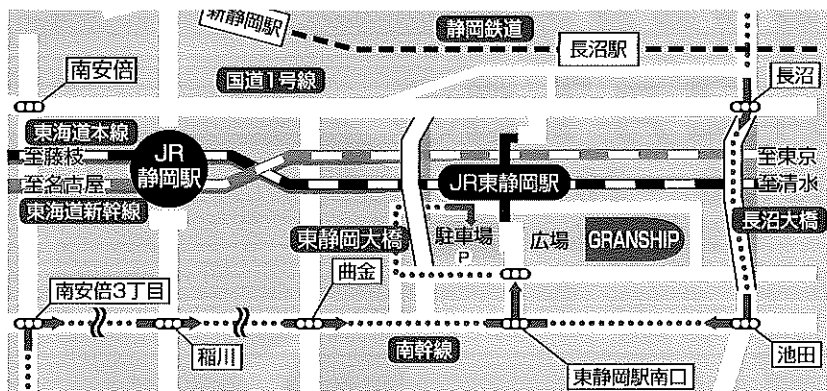

講師プロフィール (敬称略)

第2回 (2月1日(月) 18時30分~20時)

足立直樹

(凸版印刷株式会社 代表取締役会長)

袋井市出身。磐田南高校を卒業し、昭和37年中央大学法学部卒業。同年、凸版印刷株式会社入社。取締役、常務取締役、専務取締役、代表取締役副社長を歴任し、平成12年代表取締役社長に就任。創業100周年を迎えた平成12年を第二の創業と位置付け、経営ビジョン「TOPPAN VISION 21」を策定。このビジョンのもとITを活用した新事業の創出や、エレクトロニクス分野の事業拡大を指揮し、平成18年には売上高で業界No.1を達成するなど、大きな実績を上げる。平成22年から現職。平成24年より26年まで日本印刷産業連合会会長。現在、日本経済団体連合会常任幹事、日本ユネスコ国内委員会委員等を務める。

会場のご案内

*公共交通機関をご利用ください。

静岡県コンベンションアーツセンター
「グランシップ」
(10階1001-1・2会議室)
静岡市駿河区池田79-4

- JR東静岡駅南口隣接
- 静岡鉄道 長沼駅徒歩約10分。
- 東海道新幹線(ひかり)で東京から1時間、新大阪から2時間。
JR静岡駅乗換、東静岡駅まで3分。
- 車では東名高速道路 静岡I.C.から6km、20分。
新東名高速道路 新静岡I.C.から9km、15分。
静清バイパス 千代田上土I.C.から4km、10分。