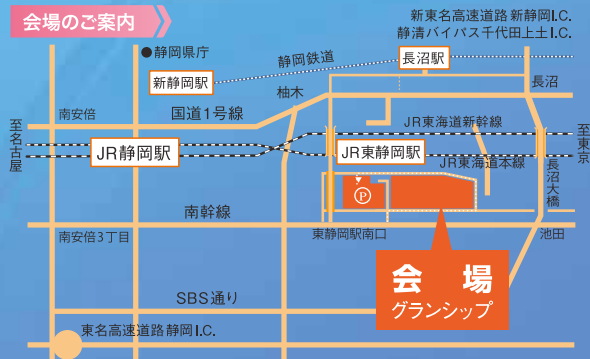

開催日時

平成31年
3月7日(木)

13:30～16:30 (13:00 開場)

参加料
無料
要・事前申込
定員200名

会場

静岡県コンベンションアーツセンター
グランシップ 11階
会議ホール「風」

会場のご案内

アクセス

JRご利用の場合…静岡駅南口から車で15分または東静岡駅から徒歩5分
静岡鉄道ご利用の場合…長沼駅から徒歩12分

主催・お問い合わせ

静岡県立大学グローバル地域センター

TEL:054-245-5600 FAX:054-245-5603
https://www.global-center.jp E-mail:glc@u-shizuoka-ken.ac.jp

後援

静岡県、静岡市、静岡商工会議所、静岡県日中友好協議会、静岡県日中友好協会

パネルディスカッション

司会:

静岡県立大学グローバル地域センター センター長 濱下 武志

清水港と寧波港

— 歴史と未来を考える —

商工業が発達した港湾都市～寧波

寧波市は中国浙江省の東部に位置し、杭州湾を挟んで上海の南方にあります。面積は9,816km²、人口は800万人です。沿海部の港湾都市として商工業が発達していますが、同時に古い歴史を誇り、歴史文化名城に指定されています。唐・宋から海外貿易で栄え、早くから日本との往来が盛んでした。遣唐使が中国大陸への上陸港として目指した寧波港は、長い歴史を持つ中国港のひとつです。